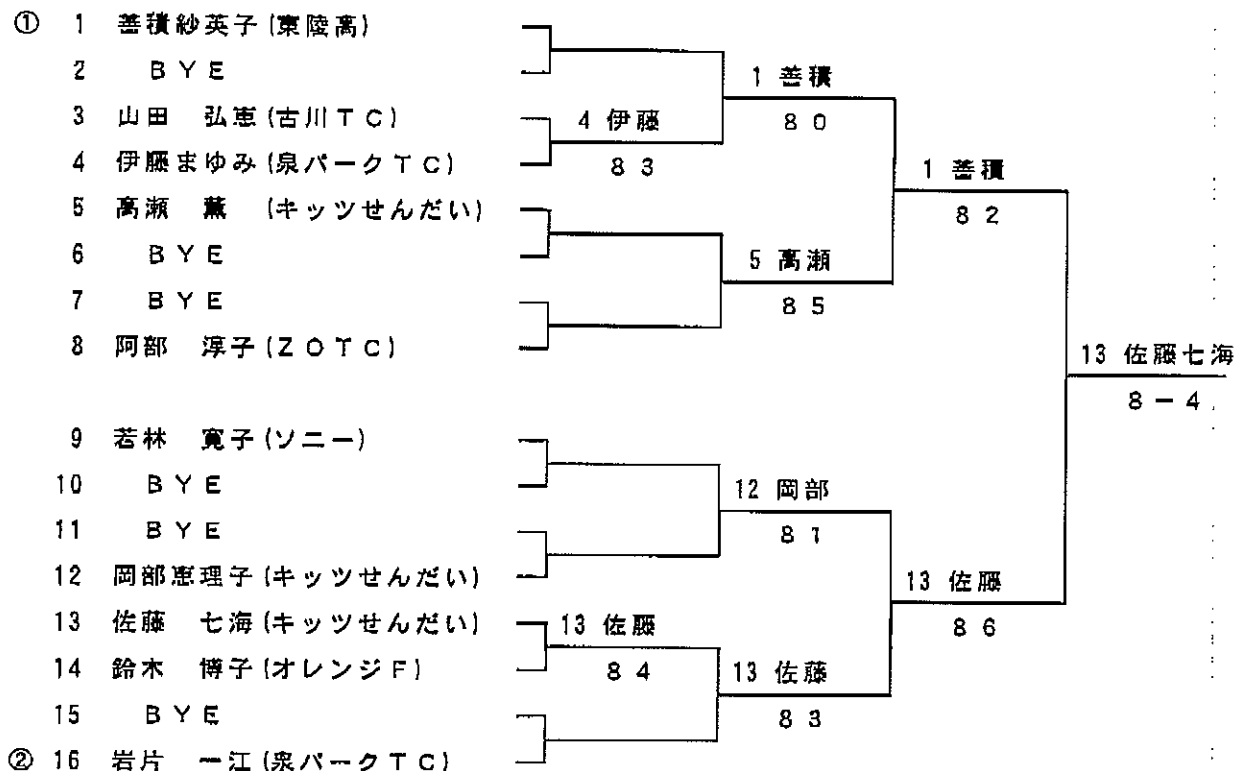

### 一般女子 シングルス

2007県選手権

シード順

宮城県テニス協会 オフィシャルポイント表

種目	優勝	準優	B 4	B 8	B 16	B 32	B 64	B 128
一般男子 単	75	53	34	19	11	5	3	1
複	56	39	25	14	8	4		
一般女子 単	32	22	14	8	5			
複	56	39	25	14	8	4		
男子45歳以上単	56	39	25	14	8	4		
複	32	22	14	8	5			
男子60歳以上	10	7	4					
男子65歳以上	15	11	7	4				