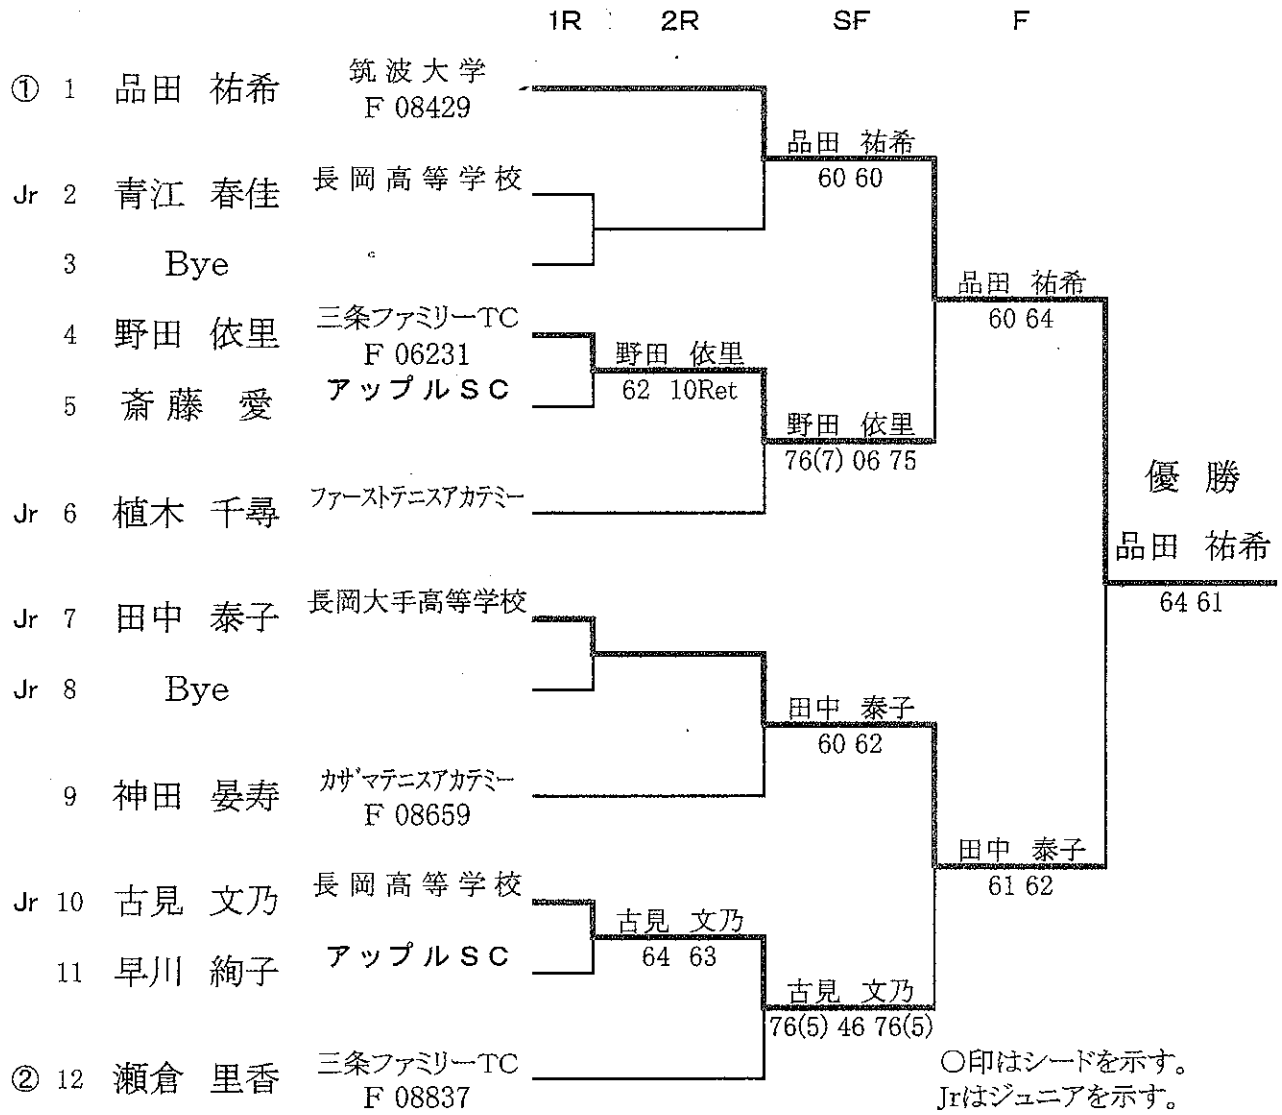

# [ 女子シングルス ] (10)

○印はシードを示す。  
Jrはジュニアを示す。  
8月29日更新のNOPによる。

シード ① 品田 祐希 ② 瀬倉 里香