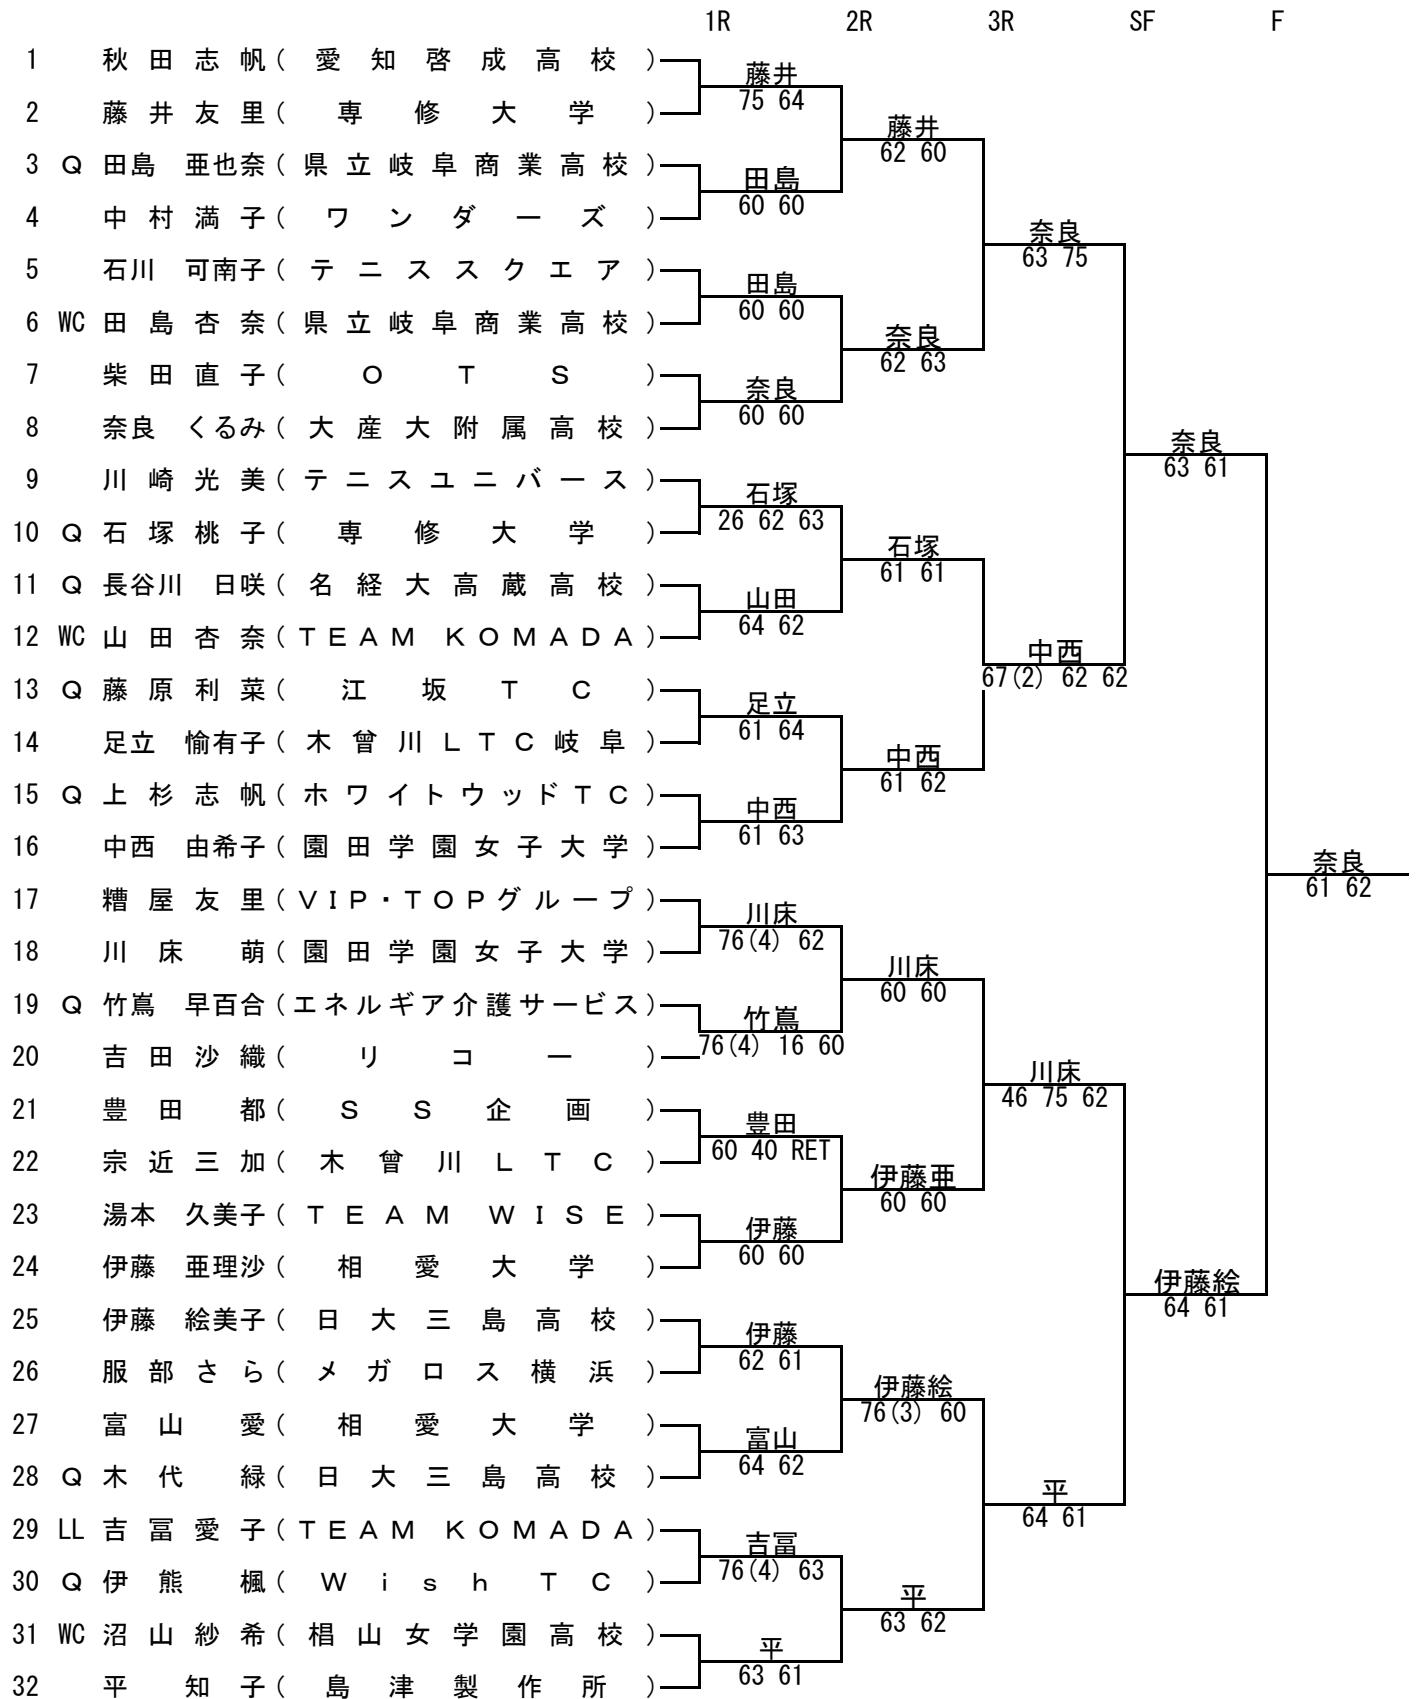

女子シングルス本戦

シード順

- | | | | |
|---------|---------|---------|--------|
| 1 秋田志帆 | 2 平知子 | 3 伊藤亜理沙 | 4 川崎光美 |
| 5 中西由希子 | 6 伊藤絵美子 | 7 奈良くるみ | 8 糟屋友里 |