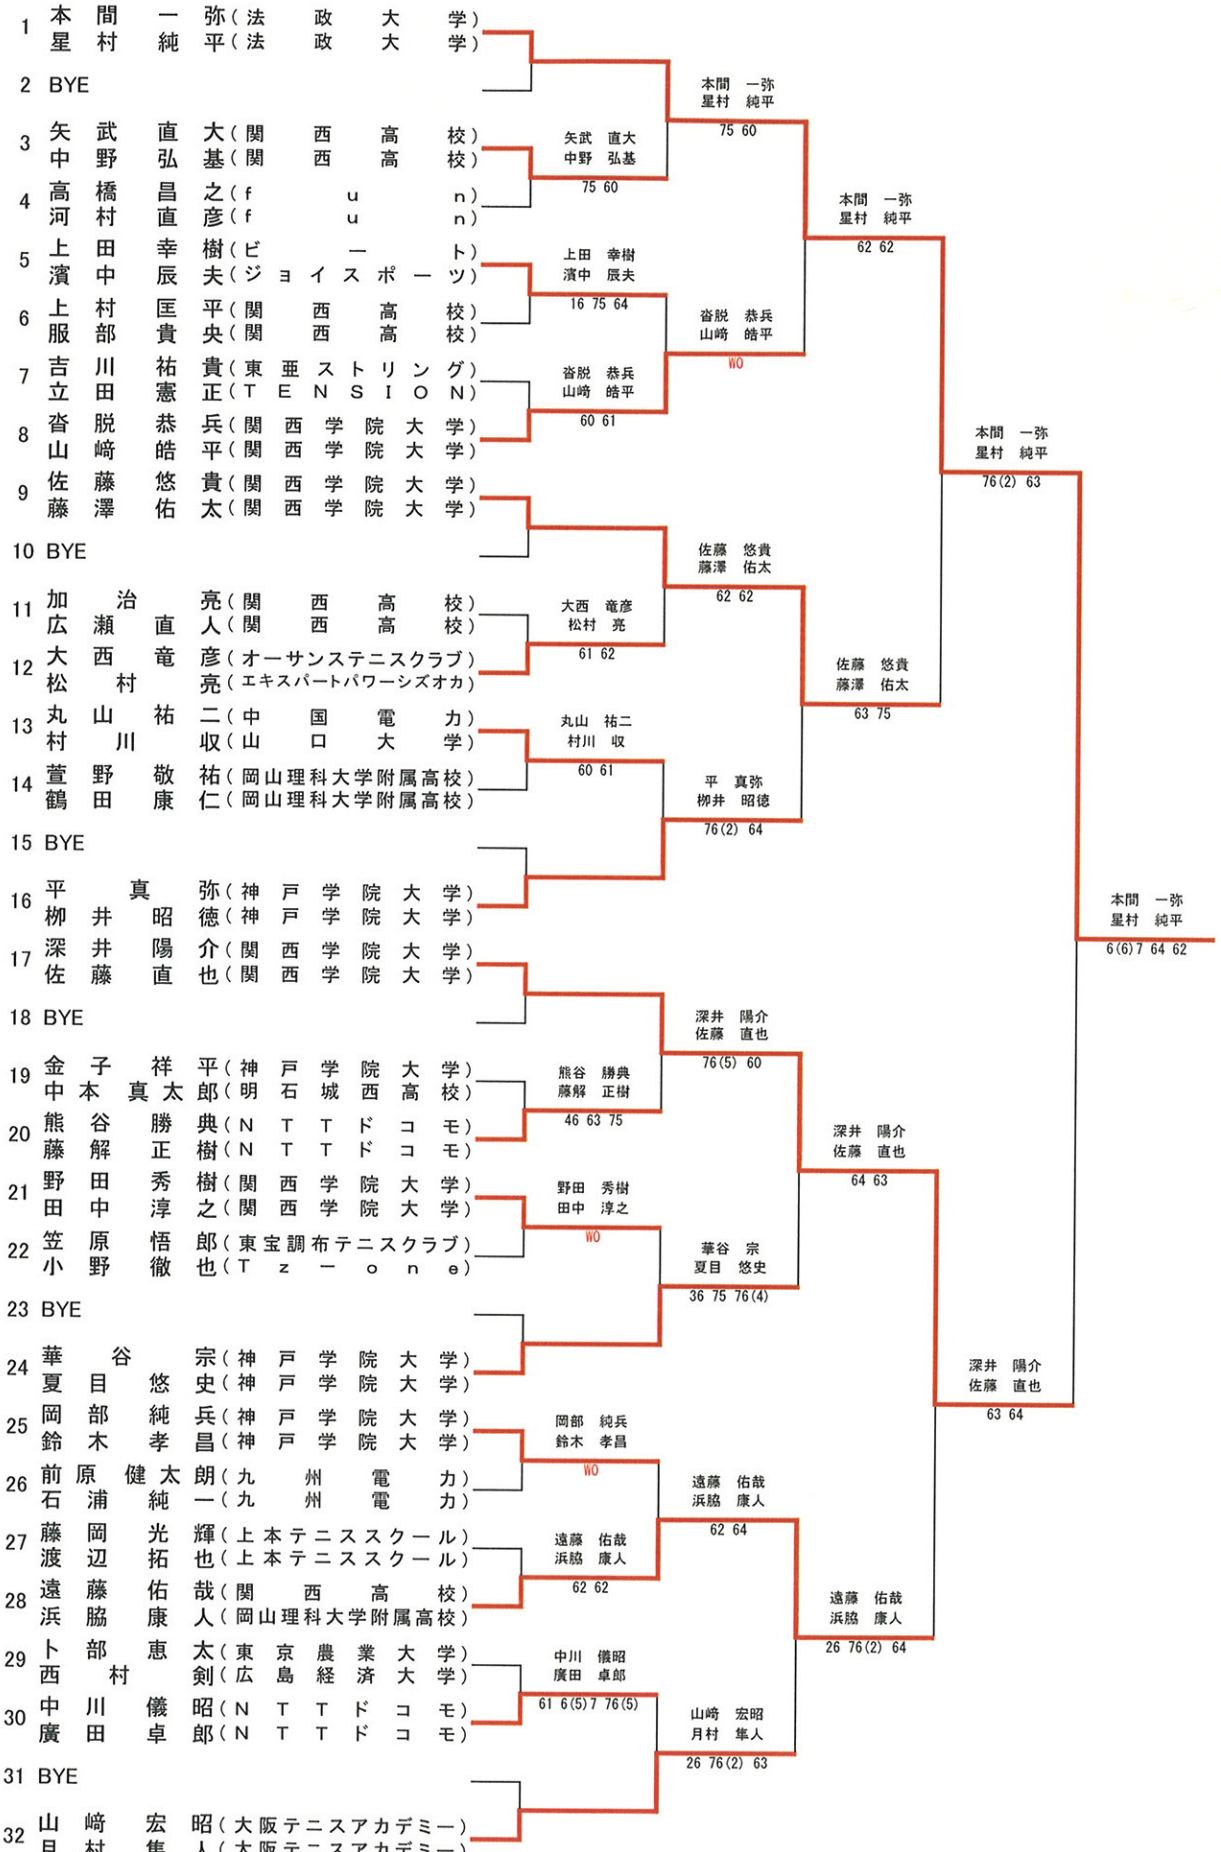

一般男子ダブルス

シード順位 ①本間 一弥・星村 純平②山崎 宏昭・月村 隼人③華谷 宗・夏目 悠史④佐藤 悠貴・藤澤 佑太
⑤沓脱 恭兵・山崎 皓平⑥平 真弥・柳井 昭徳⑦深井 陽介・佐藤 直也⑧岡部 純兵・鈴木 孝昌