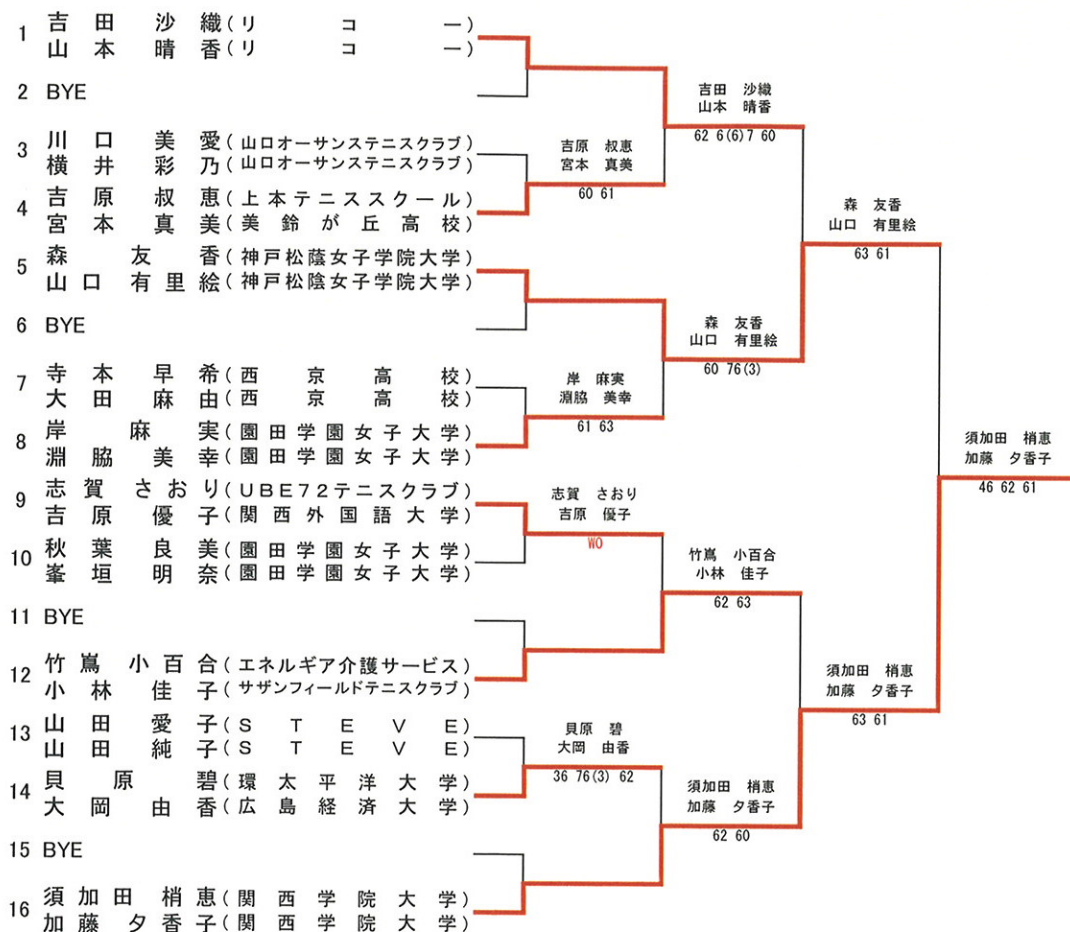

一般女子ダブルス

シード順位 ①吉田 沙織・山本 晴香②須加田 梢恵・加藤 夕香子③森 友香・山口 有里絵④竹舘 小百合・小林 佳子