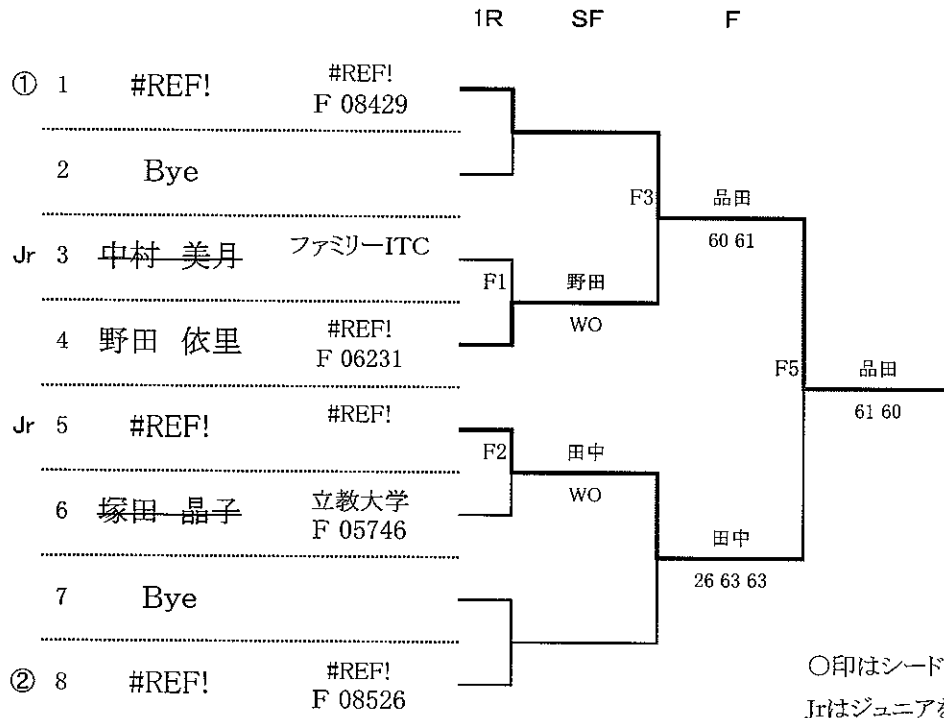

[女子シングルス] (6)

○印はシードを示す。
Jrはジュニアを示す。
7月31日更新のNOPによる。

シード ① 品田 祐希 ② 長井 美沙紀