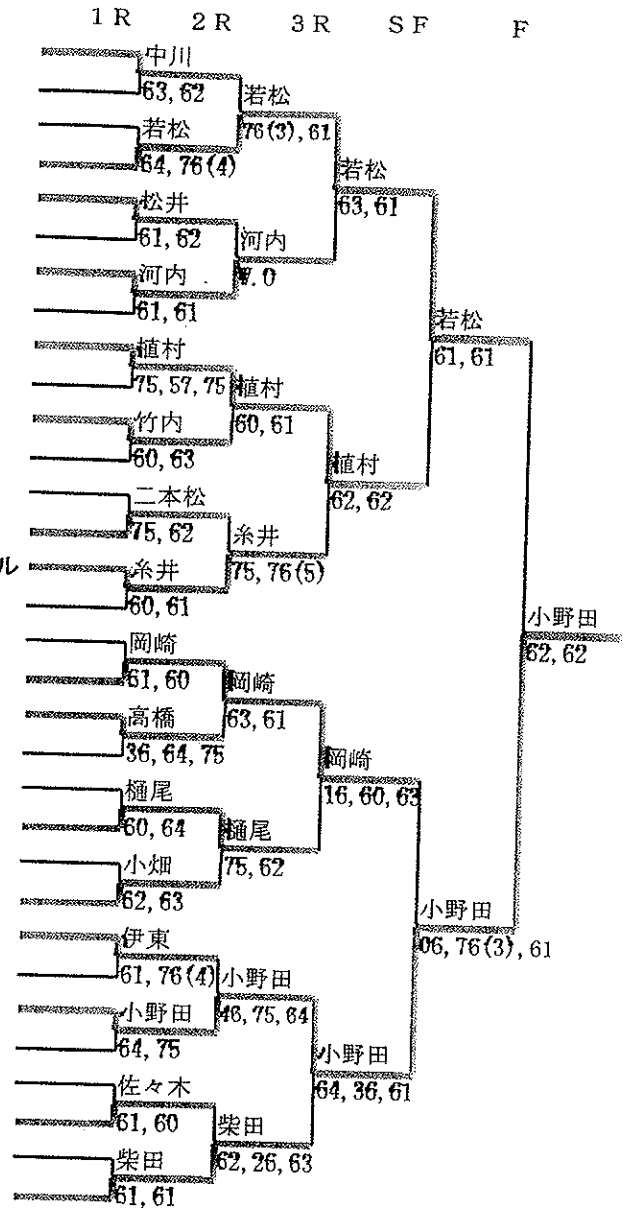

第61回北信越テニス選手権大会

2009. 4. 22~4. 26

男子シングルス

シードNO

①	1	中川優介	M06255	協和発酵キリン
	2	野邊地隼人	M06855	SDTC
	3	沓脱恭兵	M14499	関西学院大学
Q	4	若松哲哉	M13898	葉山TC
	5	松井健一	M02993	M-sports
Q	6	鈴木隆宏	M02366	松原テニスクラブ印西
Q	7	河内祐太	M16294	葉山テニスクラブ
⑦	8	桑島与明	M03158	テニスユニバース
③	9	植村勇紀	M11793	TENNIS SUNRISE
Q	10	梶山健太	M02164	テニスカレッジやよい台
	11	竹内優志	M17117	慶應義塾大学医学部
	12	渡辺晃	M05657	フォローウインド
WC	13	牧野駿		松商学園高校
	14	二本松翔	M15908	明大クライス
	15	糸井真幸	M06471	Ken'sインドアテニススクール
LL	16	大川浩司	M02615	テニスユニバース
⑧	17	今井謙太郎	M09440	(株)ワコーテニス
	18	岡崎崇徳	M00297	株式会社リコー
	19	高橋洋昌	M08811	武蔵野テニスシティー
Q	20	小澤健太郎		すがの台テニスクラブ
WC	21	深草大介	M14727	松商学園高校
Q	22	樋尾研郎	M05119	チームZIP
	23	永沼和也	M16584	荏原SSC
④	24	小畑秀敏	M02187	フミヤTS市川
⑥	25	伊東勇登	M14216	関西学院大学
	26	北野雄三	M11778	ルネサンスふじみ野
	27	小野田賢	M13443	青山学院大学
Q	28	斉藤貴史	M16691	津幡町テニス協会
LL	29	愛甲良太	M08661	西武ドームテニスコート
Q	30	佐々木悠	M07194	ルネサンスふじみ野
	31	篠原宏	M00786	山梨県庁TC
②	32	柴田圭	M09547	植松印刷(株)

女子シングルス

シードNO

①	1	糟屋友里	F01328	Vip・Topグループ
WC	2	渡辺彩		松商学園高校
	3	藤原舞	F07368	慶應義塾大学
	4	川崎好美	F05845	園田学園女子大学
③	5	愛甲霞	F02512	Vip・Topグループ
	6	鈴木玲子	F09385	湘南平テニスクラブ
Q	7	穂積絵莉	F09561	パームインターナショナルテニスA
Q	8	牧野菜摘	F09479	MTF
	9	松本あさみ	F06783	アクロス戸田インドアTC
	10	菊川栞	F07680	JPTAテニスアカデミー
Q	11	前原まりあ	F09227	パームインターナショナルテニスA
④	12	石井未央	F06444	KMGテニススクール
Q	13	塩月ゆかり	F07593	ビッグK
	14	山口洋子	F09373	UL SPORTS
	15	東友賀	F05277	園田学園女子大学
②	16	伊藤千奈津	F01343	10FIELD TENNIS SCHOOL